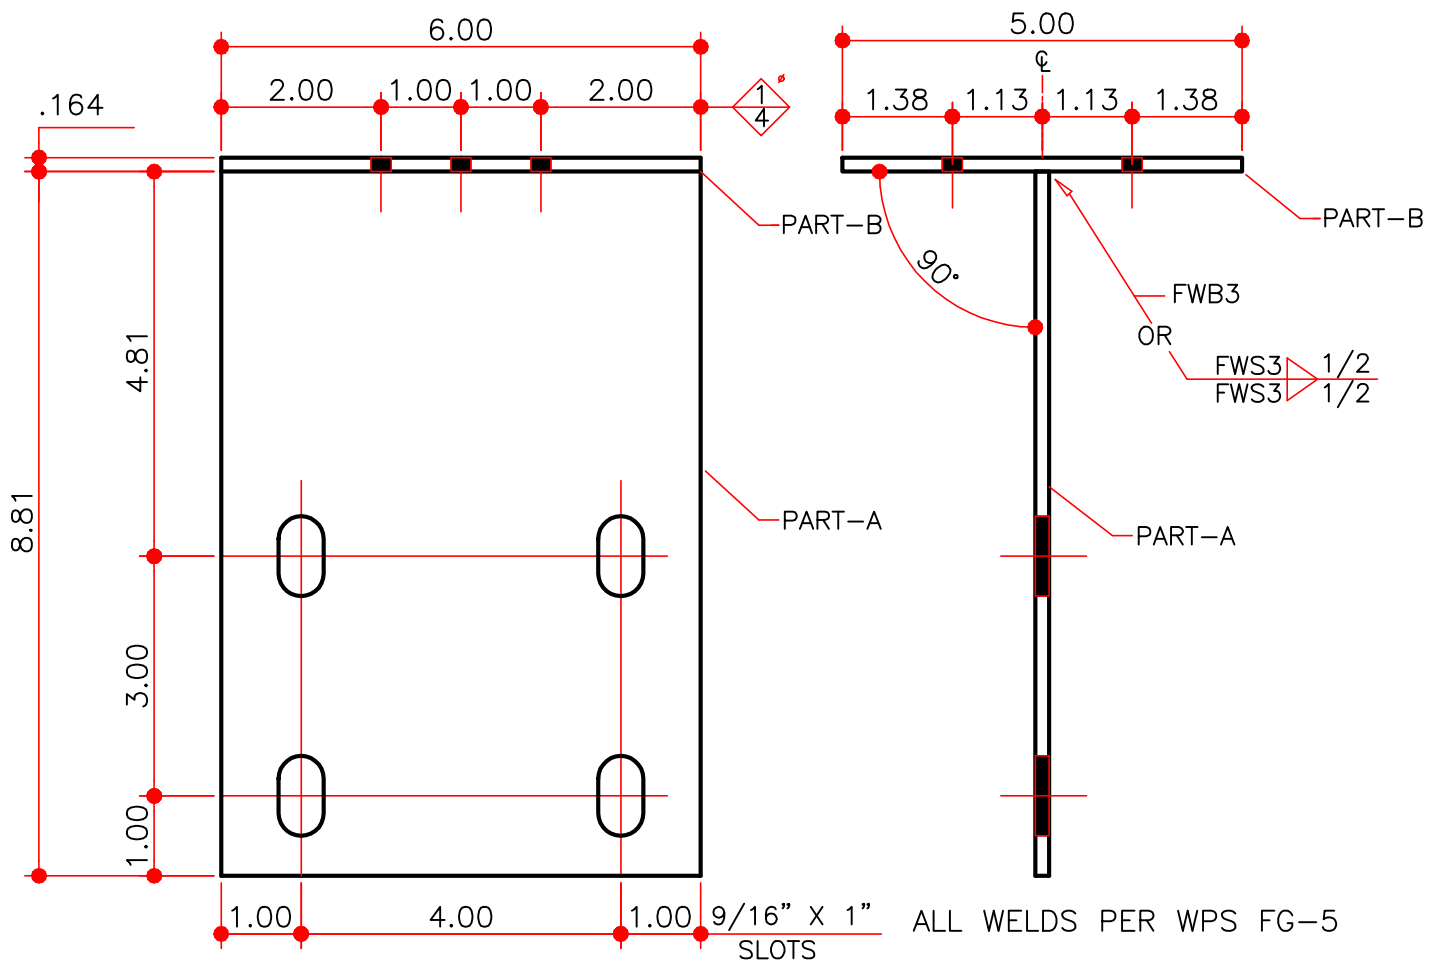

8"/10"/12" DOOR JAMB TO GIRT CLIP

JCT01

MASTER PART NUMBER	VINTAGE	AVAILABLE COLORS	THICKNESS	YIELD	BLANK WIDTH	BLANK LENGTH	TOTAL WEIGHT LBS	LRC
JCT01	B	BK,RP,GP	NA	NA	NA	NA	3.86	W 07A S 07A T 07A U 07A

SUB-UNIT PART NUMBERS	AVAILABLE COLORS	THICKNESS	YIELD	BLANK WIDTH	BLANK LENGTH	SUB-UNIT PART WEIGHT LBS
PART-A	BK,RP,GP	0.1644	55 KSI	6.000	8.813	2.46
PART-B	BK	0.1644	55 KSI	5.000	6.000	1.40
NA	NA	NA	NA	NA	NA	NA