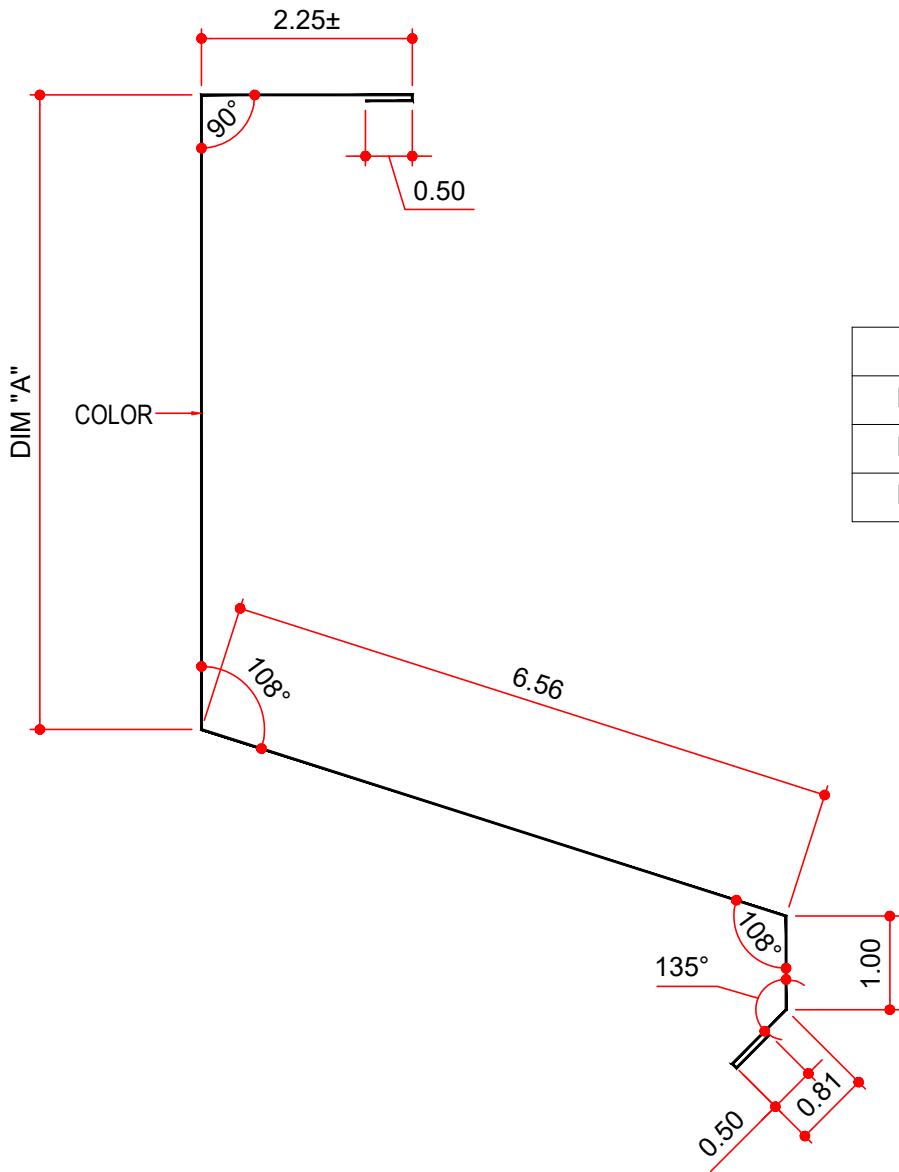

MASTER PART MARK	VIN	AVAILABLE THICKNESS	YIELD MIN.	BLANK LENGTH	BLANK WIDTH	WEIGHT (LBS)
LPCST8121	A	26 or 24 GA.	33 KSI	121.00	18.31	12.24
LPCST9121	A	26 or 24 GA.	33 KSI	121.00	19.81	13.24
LPCST2121	A	26 or 24 GA.	33 KSI	121.00	22.31	14.92

PART	PURLIN DEPTH	DIM "A"
LPCST8121	8.00"	6.75"
LPCST9121	9.50"	8.25"
LPCST2121	12.00"	10.75"

<p>NOTES:</p> <p>1)</p>	<p>AVAILABLE COLORS</p> <p>ALL STANDARD SMP &amp; PVDF COLORS</p>
-------------------------	---