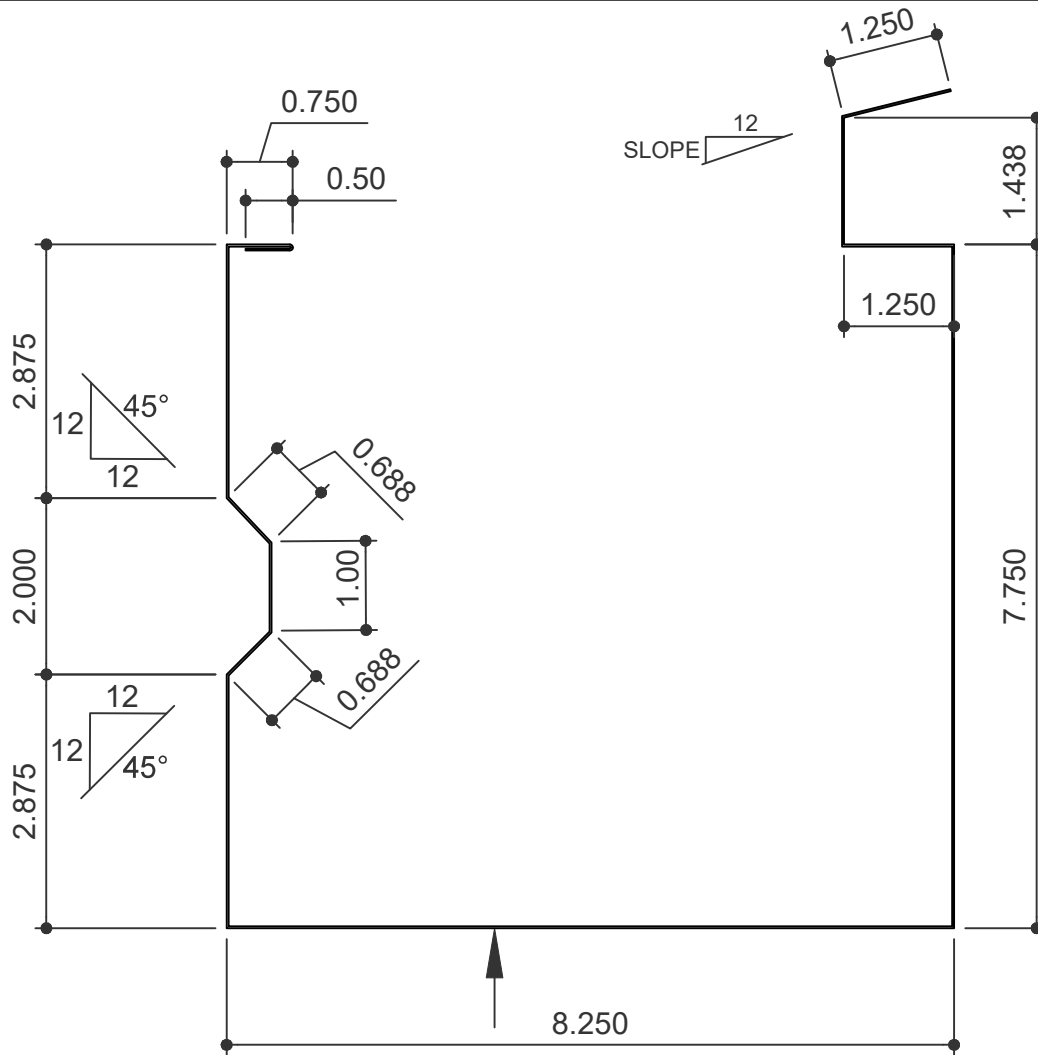

# HORIZONTAL GUTTER

**HG**

MASTER PART NUMBER	VINTAGE	AVAILABLE COLORS	THICKNESS	YIELD	BLANK WIDTH	BLANK LENGTH	TOTAL WEIGHT LBS 26 GA.	TOTAL WEIGHT LBS 24 GA.	LRC
<b>HG_181</b>	A	SEE AVAILABLE COLOR CHART	24 GA.	33 KSI	29.94	181.0	N/A	34.57	

PART NUMBER DESCRIPTION	SLOPE	
<div style="display: flex; justify-content: space-around; font-size: 2em; font-weight: bold;"> <span>H</span> <span>G</span> <span>1</span> <span>8</span> <span>1</span> </div> <div style="display: flex; justify-content: space-around; margin-top: 10px;"> <div style="text-align: center;"> <p>— CATEGORY CODE</p> <p>— SLOPE</p> </div> <div style="text-align: center;"> <p>— LENGTH IN INCHES</p> </div> <div style="text-align: center;"> <p>— COLOR CODE*</p> </div> </div>	B= 1/2:12 C= 1:12 D= 2:12 E= 3:12 F= 4:12 G= 5:12 H= 6:12	* SEE TRIM SECTION COVER PAGE FOR COLOR CODES