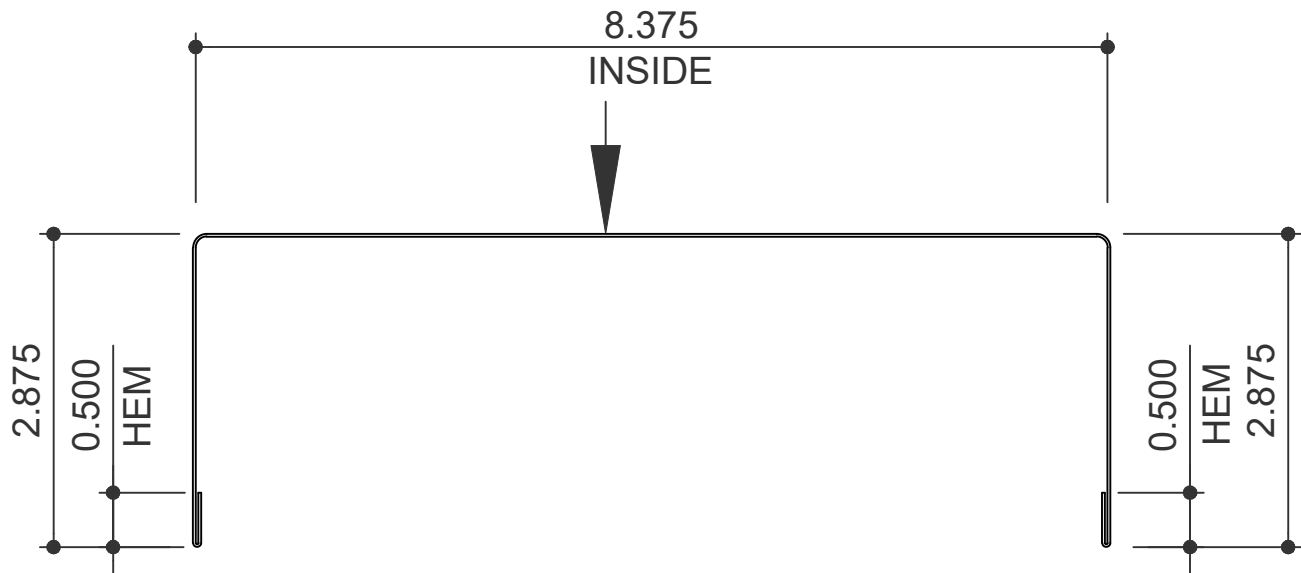

8" GIRT WRAP COVER

CCE_

MASTER PART NUMBER	VINTAGE	AVAILABLE COLORS	THICKNESS	YIELD	BLANK WIDTH	BLANK LENGTH	TOTAL WEIGHT LBS 26 GA.	TOTAL WEIGHT LBS 24 GA.	LRC
CCE040	A	SEE AVAILABLE COLOR CHART	26 OR 24 GA.	33 KSI	15.125	40.0	3.08	3.86	
CCE052						52.0	4.01	5.02	
CCE076						76.0	5.88	7.33	
CCE121						121.0	9.34	11.68	
CCE145						145.0	11.19	13.99	
CCE169						169.0	13.05	16.31	
CCE193						193.0	14.90	18.62	
CCE217						217.0	16.75	20.94	
CCE241						241.0	18.60	23.26	

PART NUMBER DESCRIPTION

* SEE TRIM SECTION COVER PAGE FOR COLOR CODES

NOTES: